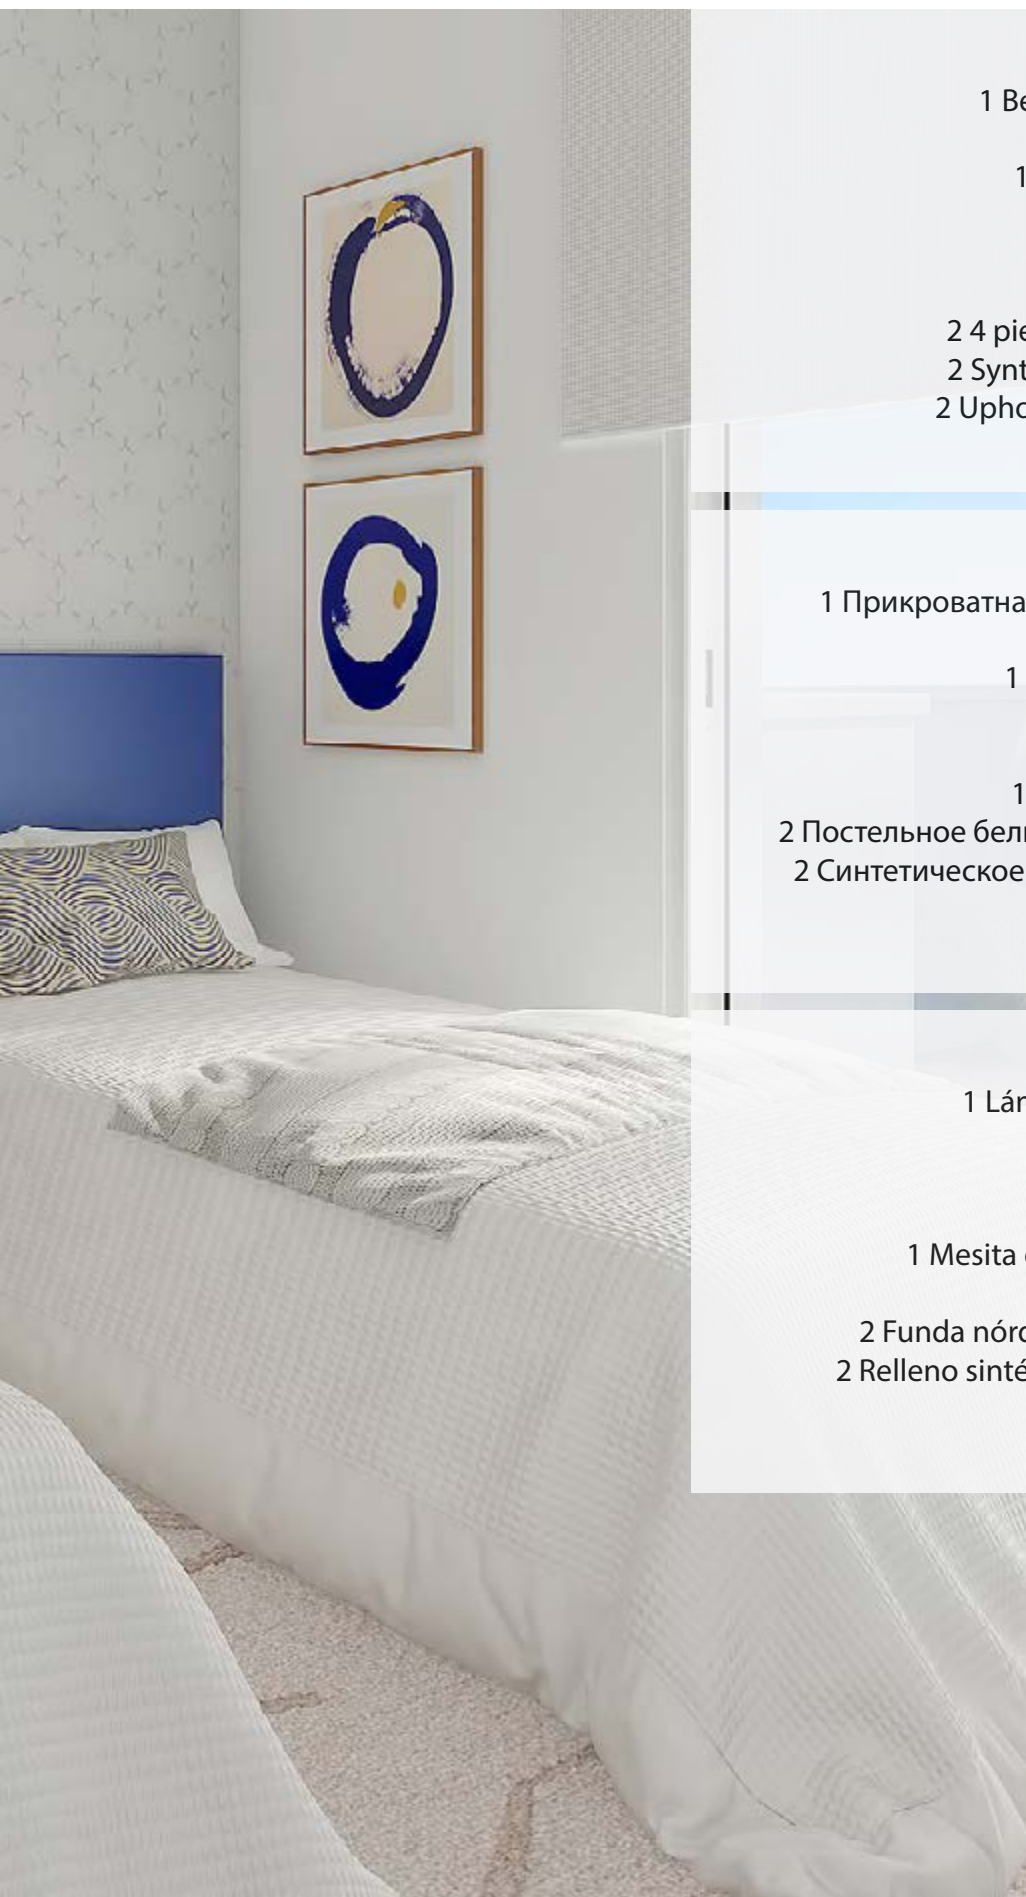

#### **INCLUDED ITEMS**

- 2 Bed side table lamp
- 1 Main bedroom hanging lamp
- 1 Headboard for bed of 1.50 mts.
- 1 Mattress 1.50x2.00 mts.
- 2 Bed side table for the main bedroom
- 1 Bed base of 1.50x2.00m
- 1 Pull up curtain (blind) in window
- 1 4 pieces duvet cover for 1.50 cm bed
- 1 Synthetic filling for a bed of 1.50 mts.
- 2 Viscoelastic foam pillow

#### **СОСТАВНЫЕ ЭЛЕМЕНТЫ**

- 2 Прикроватная настольная лампа
- 1 Подвесной светильник (Спальня)
- 1 Изголовье для кровати 1,50 м
- 1 Матрац (1.50 х 2.00 м)
- 2 Ночной столик (Спальня)
- 1 Кровать-база 1.50x2.00 м
- 1 Штора
- 1 Постельное бельё для кровати (4 шт) 1,50x2,00м
- 1 Синтетическое одеяло
- 2 Вискоэластичная подушка

#### **ELEMENTOS INCLUIDOS**

- 2 Lámpara mesita noche
- 1 Lámpara de techo dormitorio principal
- 1 Cabecero para cama de 1.50 mts.
- 1 Colchón de 1.50 X 2.00 mts.
- 2 Mesita de noche para dormitorio principal
- 1 Base tapizada 1,50x2,00 mts
- 1 Estor en ventana
- 1 Funda nórdica 4 piezas cama 1,50x2,00 mts.
- 1 Relleno sintético para cama de 1,50x2,00 mts.
- 2 Almohada visco elástica

#### **INCLUDED ITEMS**

- 1 Bed side table lamp for bedroom 2
- 1 Ceiling lamp
- 1 Headboard for beds of 0.90 mts.
- 2 Mattress of 0.90x2.00 mts.
- 1 Bed side table for bedroom 2
- 1 Pull up blind in bedroom 2
- 2 4 pieces duvet cover for 90 x 200 bed
- 2 Synthetic filling for a bed of 1.50 mts.
- 2 Upholstered bed base 0,90 x 2,00 mts.
- 2 Viscoelastic foam pillow