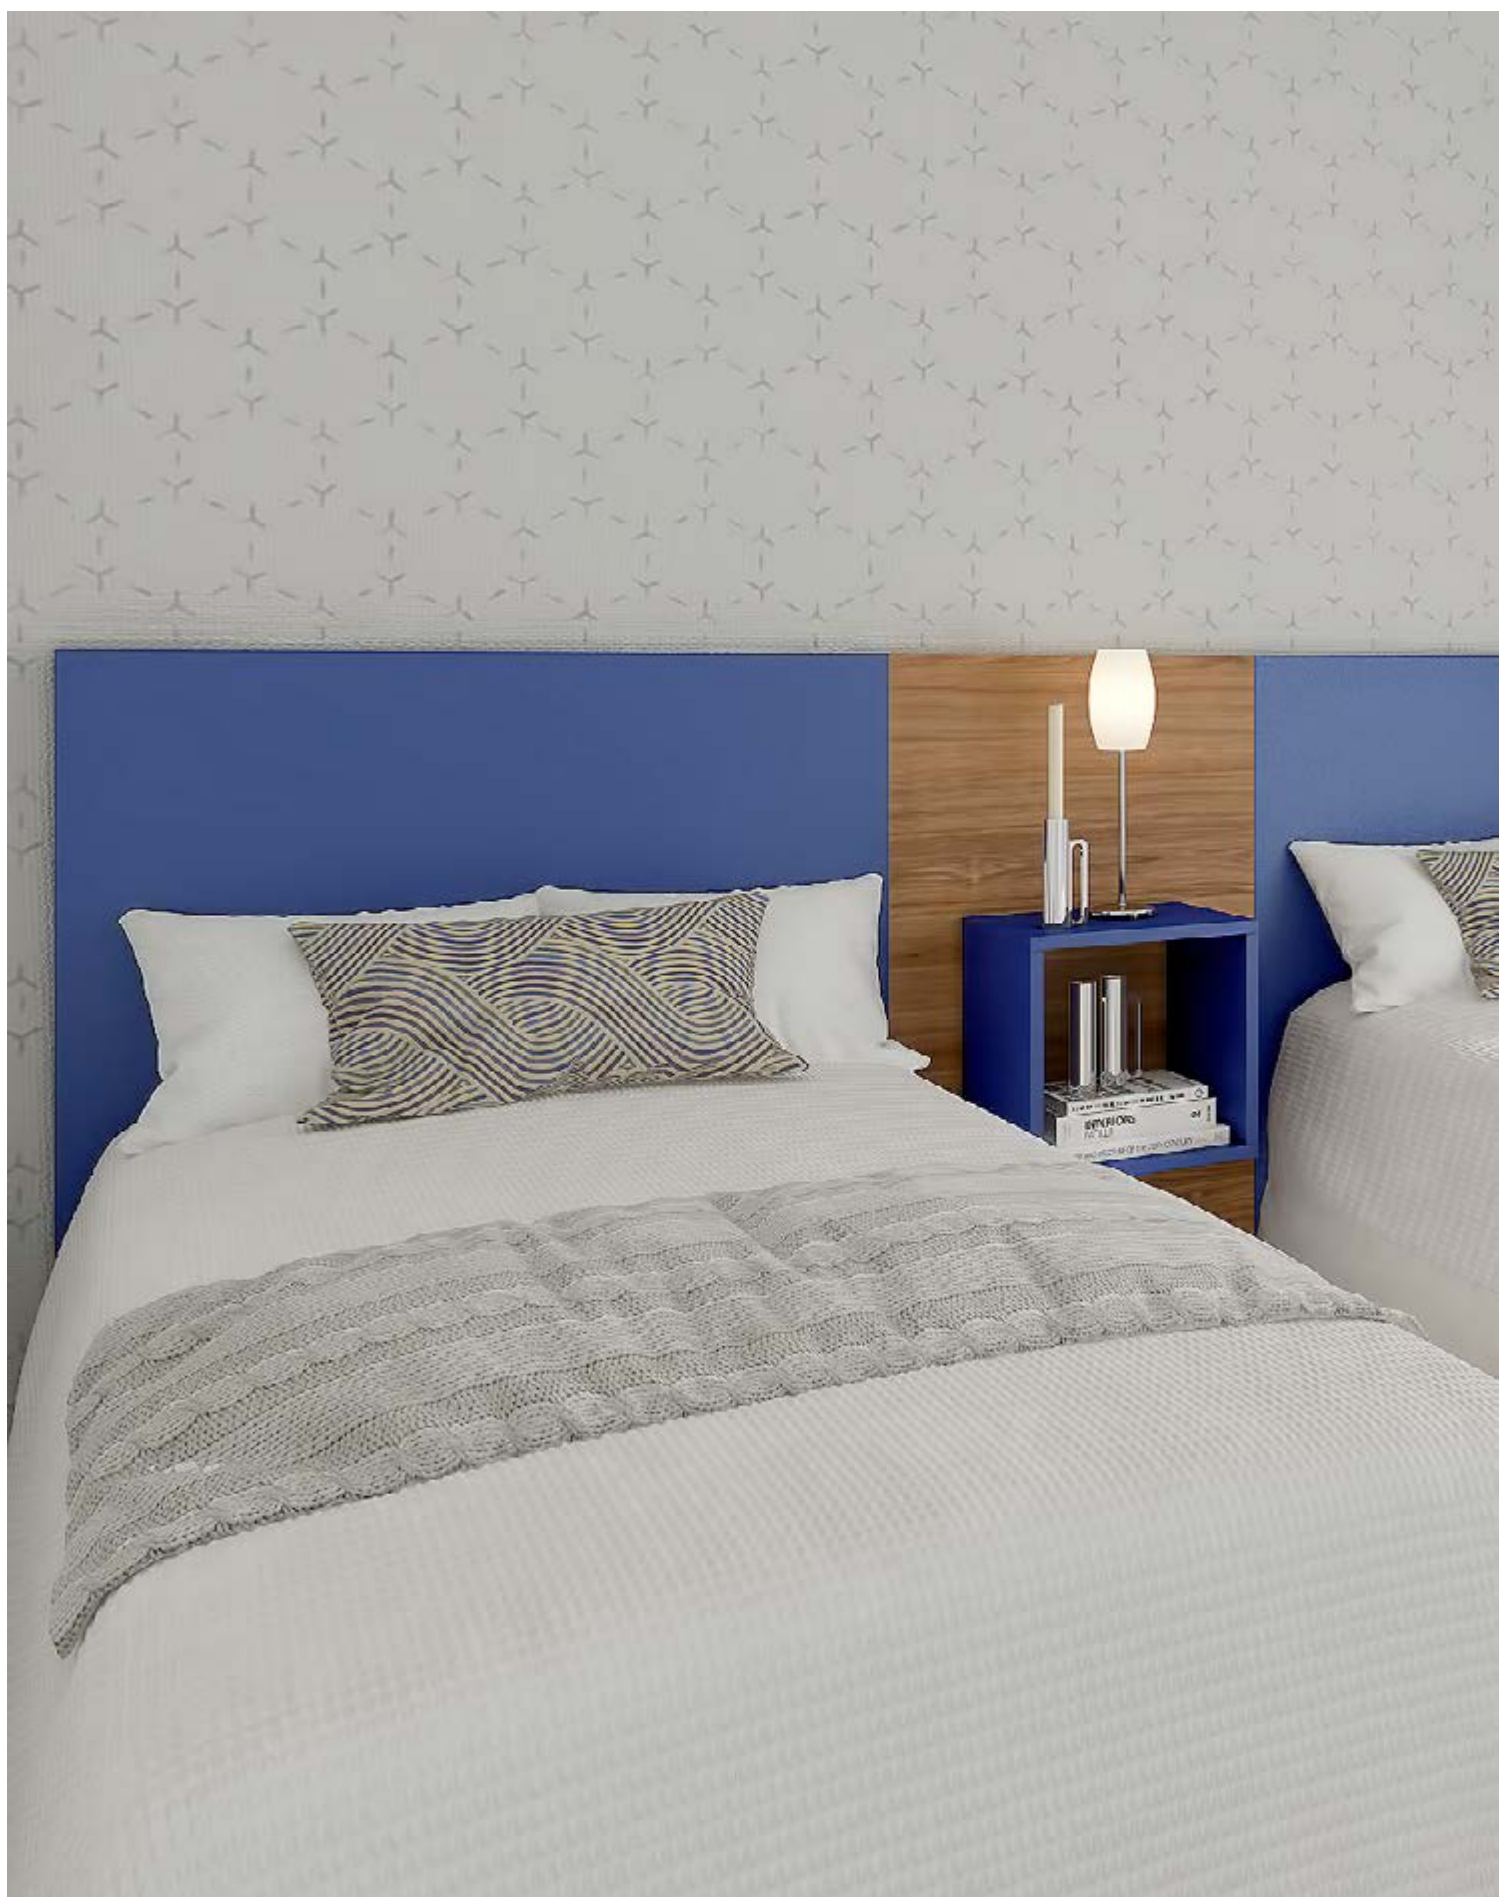

BEDROOM 2 - СПАЛЬНЯ 2 - DORMITORIO 2