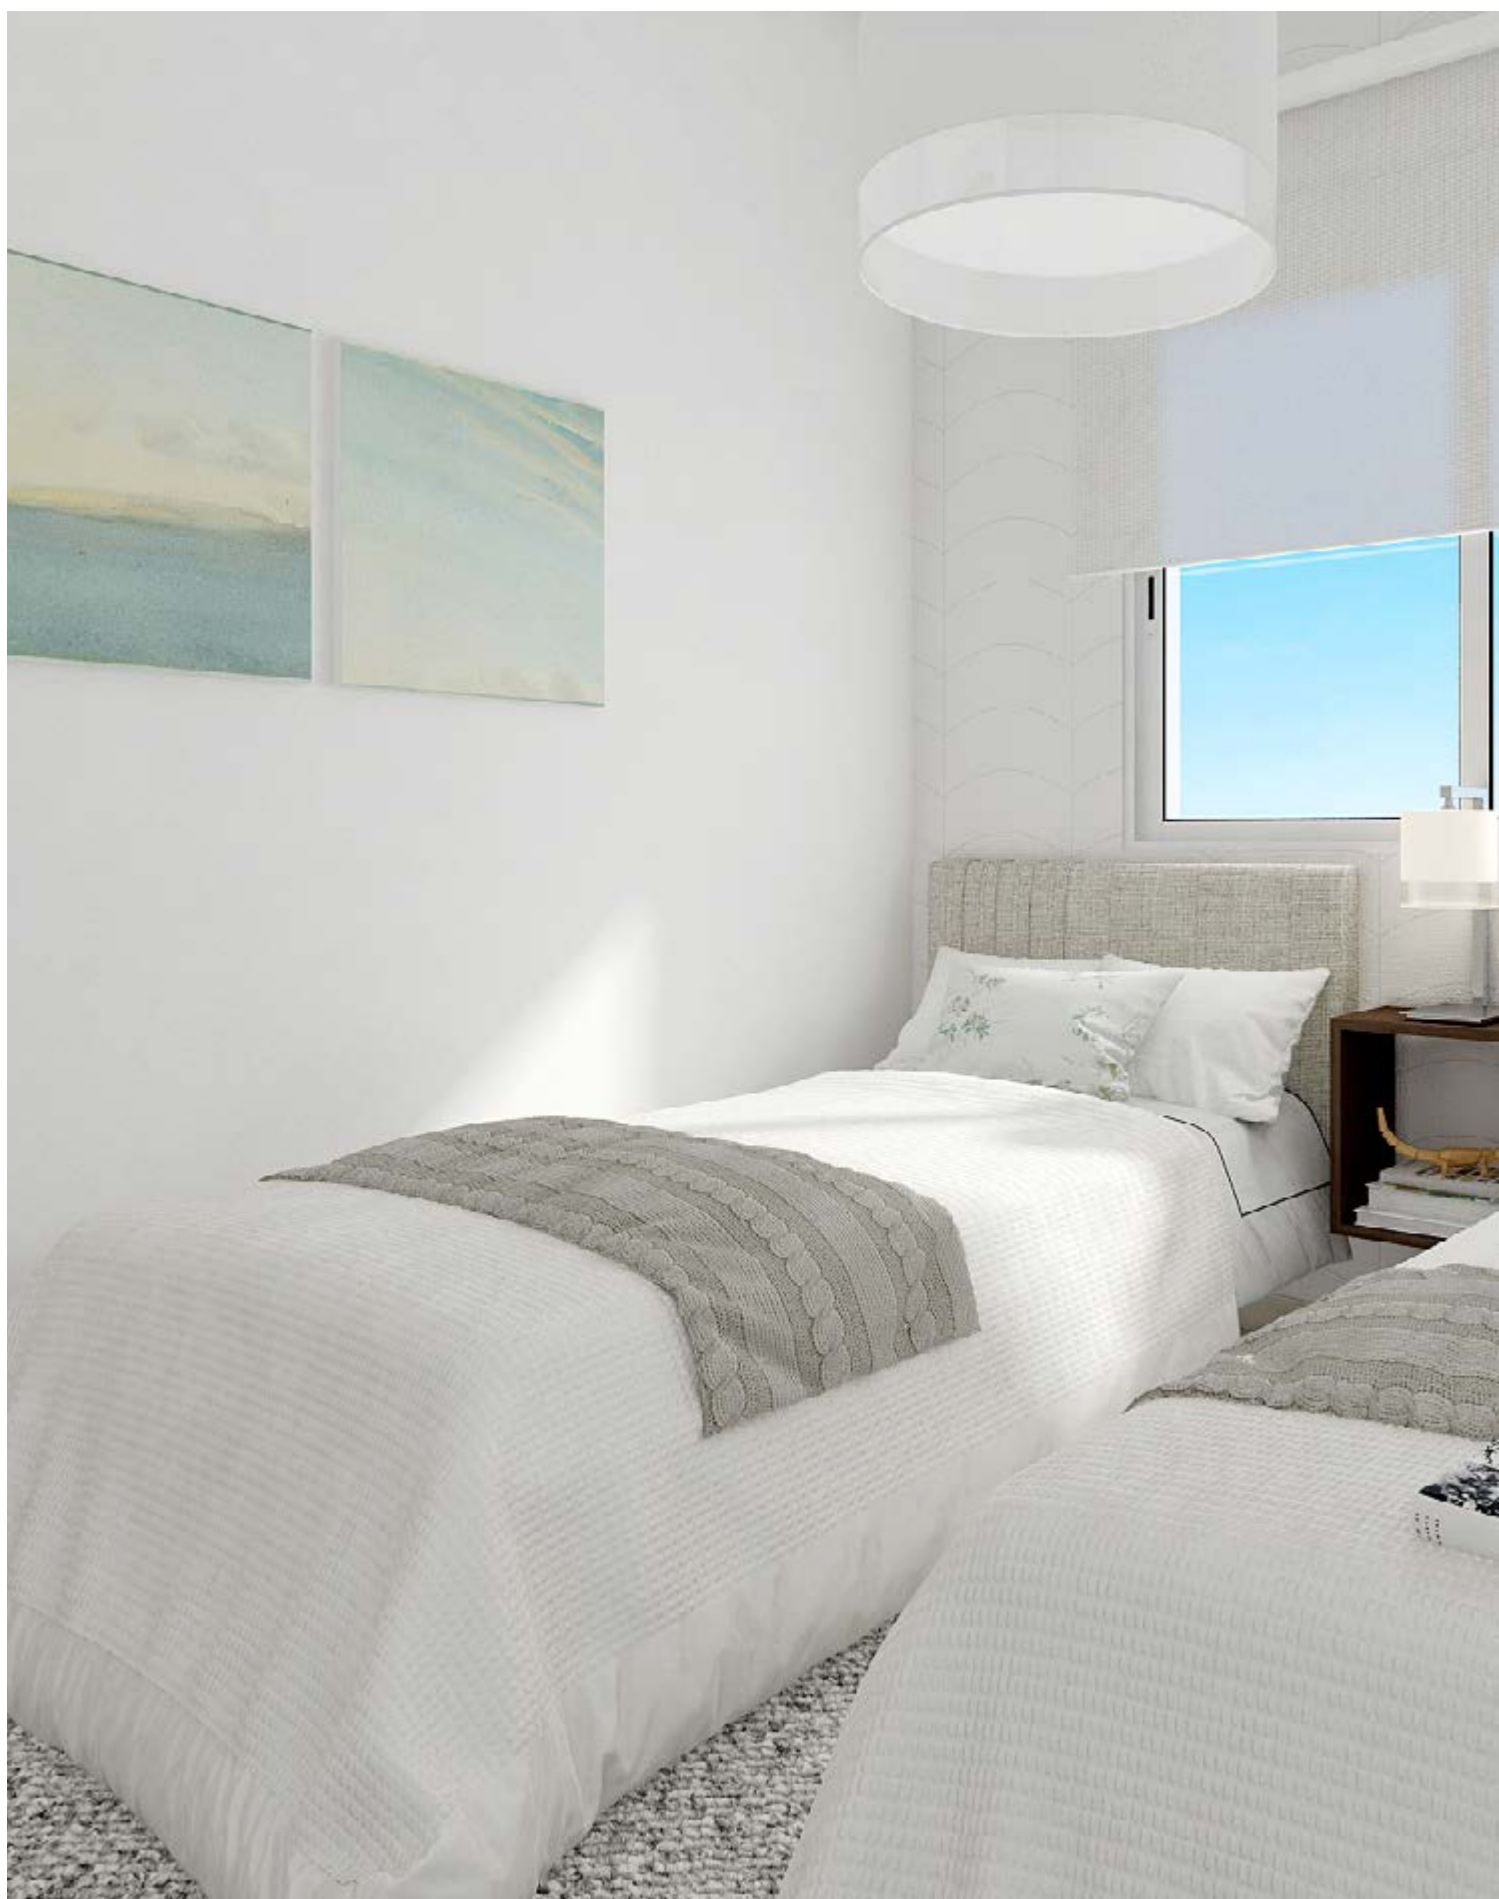

BEDROOM 3 - СПАЛЬНЯ 3 - DORMITORIO 3