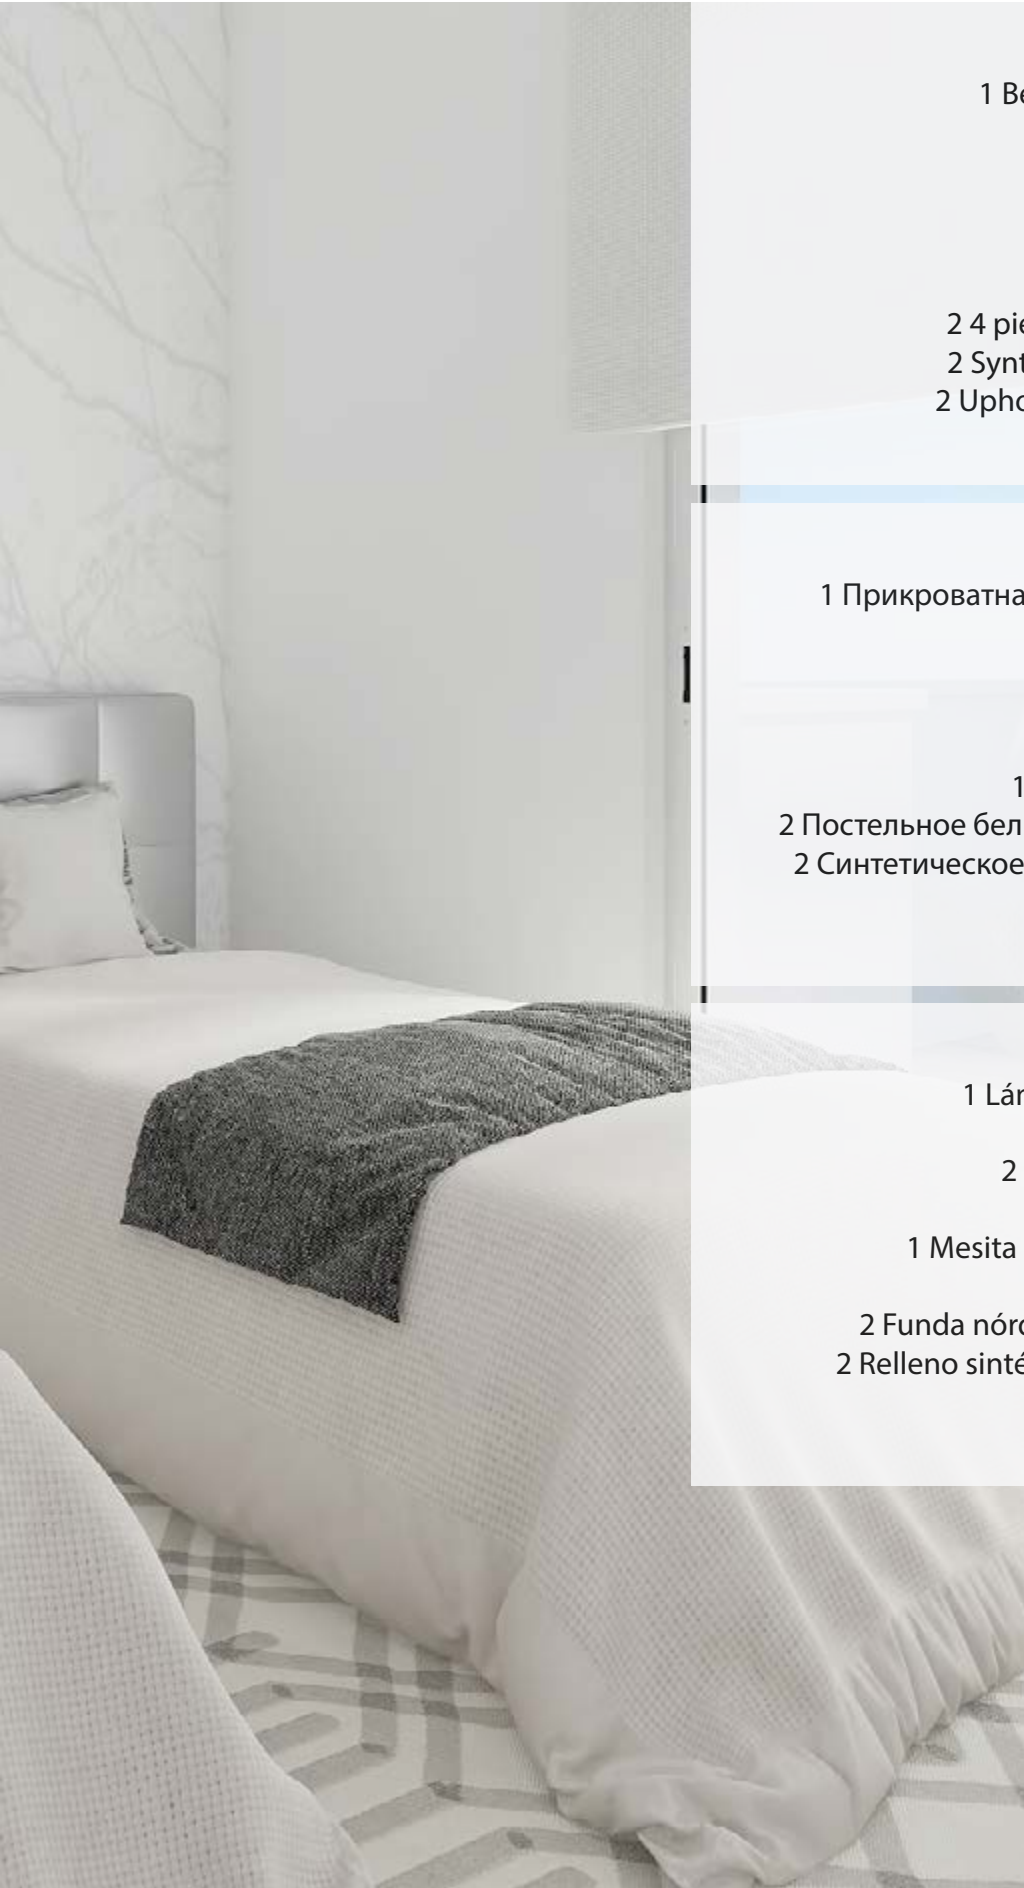

- 2 Bed side table lamp
- 1 main bedroom hanging lamp
- 1 Headboard for bed of 1.50 mts.
- 1 Mattress 1.50x2.00 mts.
- 2 Bed side table for the main bedroom
- 1 Pull up curtain (blind) in window
- 1 4 pieces duvet cover for 1.50 cm bed
- 1 Synthetic filling for a bed of 1.50 mts.
- 1 Bedstead with storage space 1, 50x2, 00m
- 2 Viscoelastic foam pillow

СОСТАВНЫЕ ЭЛЕМЕНТЫ

- 2 Прикроватная настольная лампа
- 1 Подвесной светильник (Спальня)
- 1 Изголовье для кровати 1,50 м
- 1 Матрац (1.50 x 2.00 м)
- 2 Ночной столик (Спальня)
- 1 Штора
- 1 Постельное бельё для кровати (4 шт) 1,50x2,00м
- 1 Синтетическое одеяло
- 1 База для кровати 1,50x2,00 м
- 2 Вискоэластичная подушка

ELEMENTOS INCLUIDOS

- 2 Lámpara mesita noche
- 1 Lámpara de techo dormitorio principal
- 1 Cabecero para cama de 1.50 mts.
- 1 Colchón de 1.50 X 2.00 mts.
- 2 Mesita de noche para dormitorio principal
- 1 Estor en ventana
- 1 Funda nórdica 4 piezas cama 1,50x2,00 mts.
- 1 Relleno sintético para cama de 1,50x2,00 mts.
- 1 Canapé abatible 1,50x2,00 mts.
- 2 Almohada visco elástica

BEDROOM 2 - СПАЛЬНЯ 2 - DORMITORIO 2

INCLUDED ITEMS

- 1 Bed side table lamp for bedroom 2
- 1 Ceiling lamp
- 2 Headboard for bed of 0.90 mts.
- 2 Mattress of 0.90x2.00 mts.
- 1 Bed side table for bedroom 2
- 1 Pull up blind in bedroom 2
- 2 4 pieces duvet cover for 90 x 200 bed
- 2 Synthetic filling for a bed of 1.50 mts.
- 2 Upholstered bed base 0,90 x 2,00 mts.
- 2 Viscoelastic foam pillow