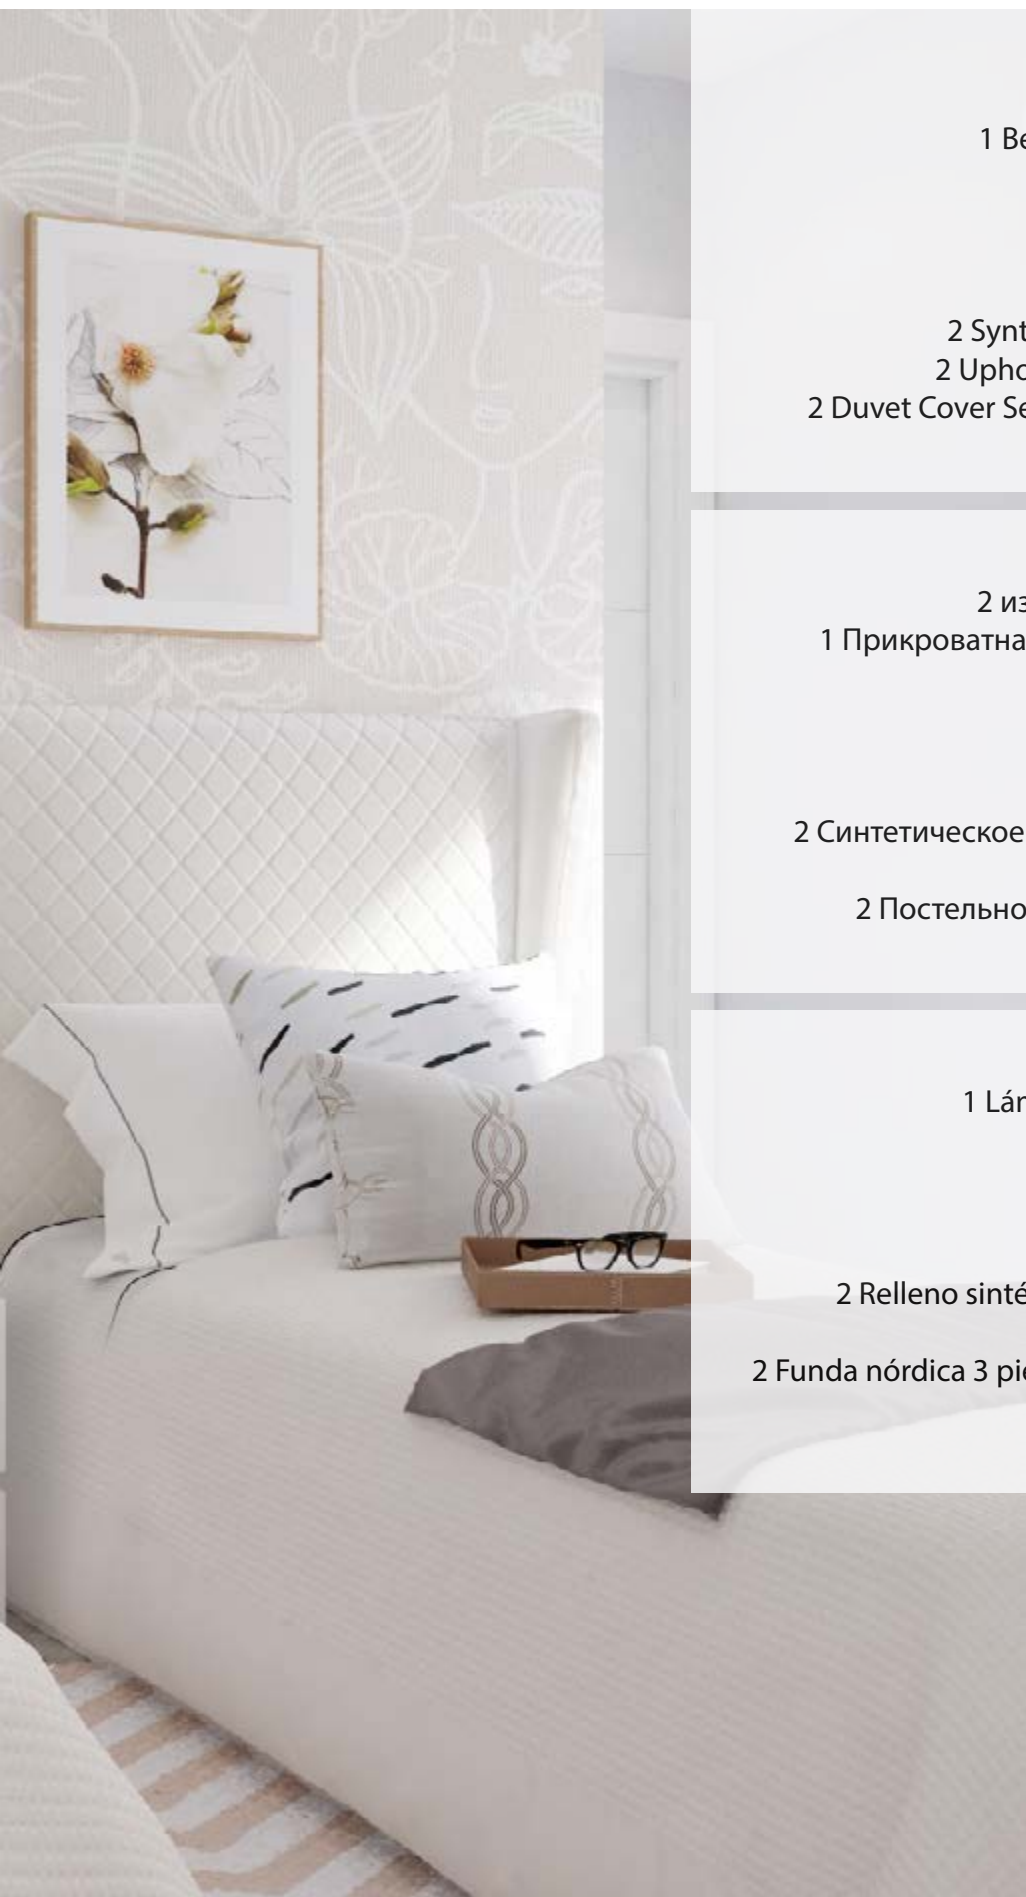

INCLUDED ITEMS

- 2 Bed head bedroom 3
- 1 Bed side table lamp for bedroom 3
- 1 bedroom hanging lamp
- 2 Mattress of 0.90x2.00 mts.
- 1 Bed side table
- 1 Pull up blind in bedroom 3
- 2 Synthetic filling for a bed of 1.50 mts.
- 2 Upholstered bed base 0,90 x 2,00 mts.
- 2 Duvet Cover Set (3 piece) for bed of 0.90x2.00m
- 2 Viscoelastic foam pillow

СОСТАВНЫЕ ЭЛЕМЕНТЫ

- 2 изголовье для кровати спальня 3
- 1 Прикроватная настольная лампа (спальня 3)
- 1 Подвесной светильник
- 2 Матрац 0.90x2.00м
- 1 Ночной столик
- 1 Штора
- 2 Синтетическое одеяло для кровати 0.90x2.00м
- 2 Кровать – база 0,90 x 2,00 м
- 2 Постельное бельё для кровати 0,90x2,00м
- 2 Вискоэластичная подушка

ELEMENTOS INCLUIDOS

- 1 Lámpara mesita noche dormitorio 3
- 1 Lámpara techo dormitorio
- 2 Colchón de 0.90 X 2.00 mts.
- 1 Mesita de noche
- 1 Estor en ventana dormitorio 3
- 2 Relleno sintético para cama de 0,90x2,00 mts.
- 2 Base tapizada 0,90x2,00 mts
- 2 Funda nórdica 3 piezas para cama de 0,90x2,00 mts.
- 2 Almohada visco elástica