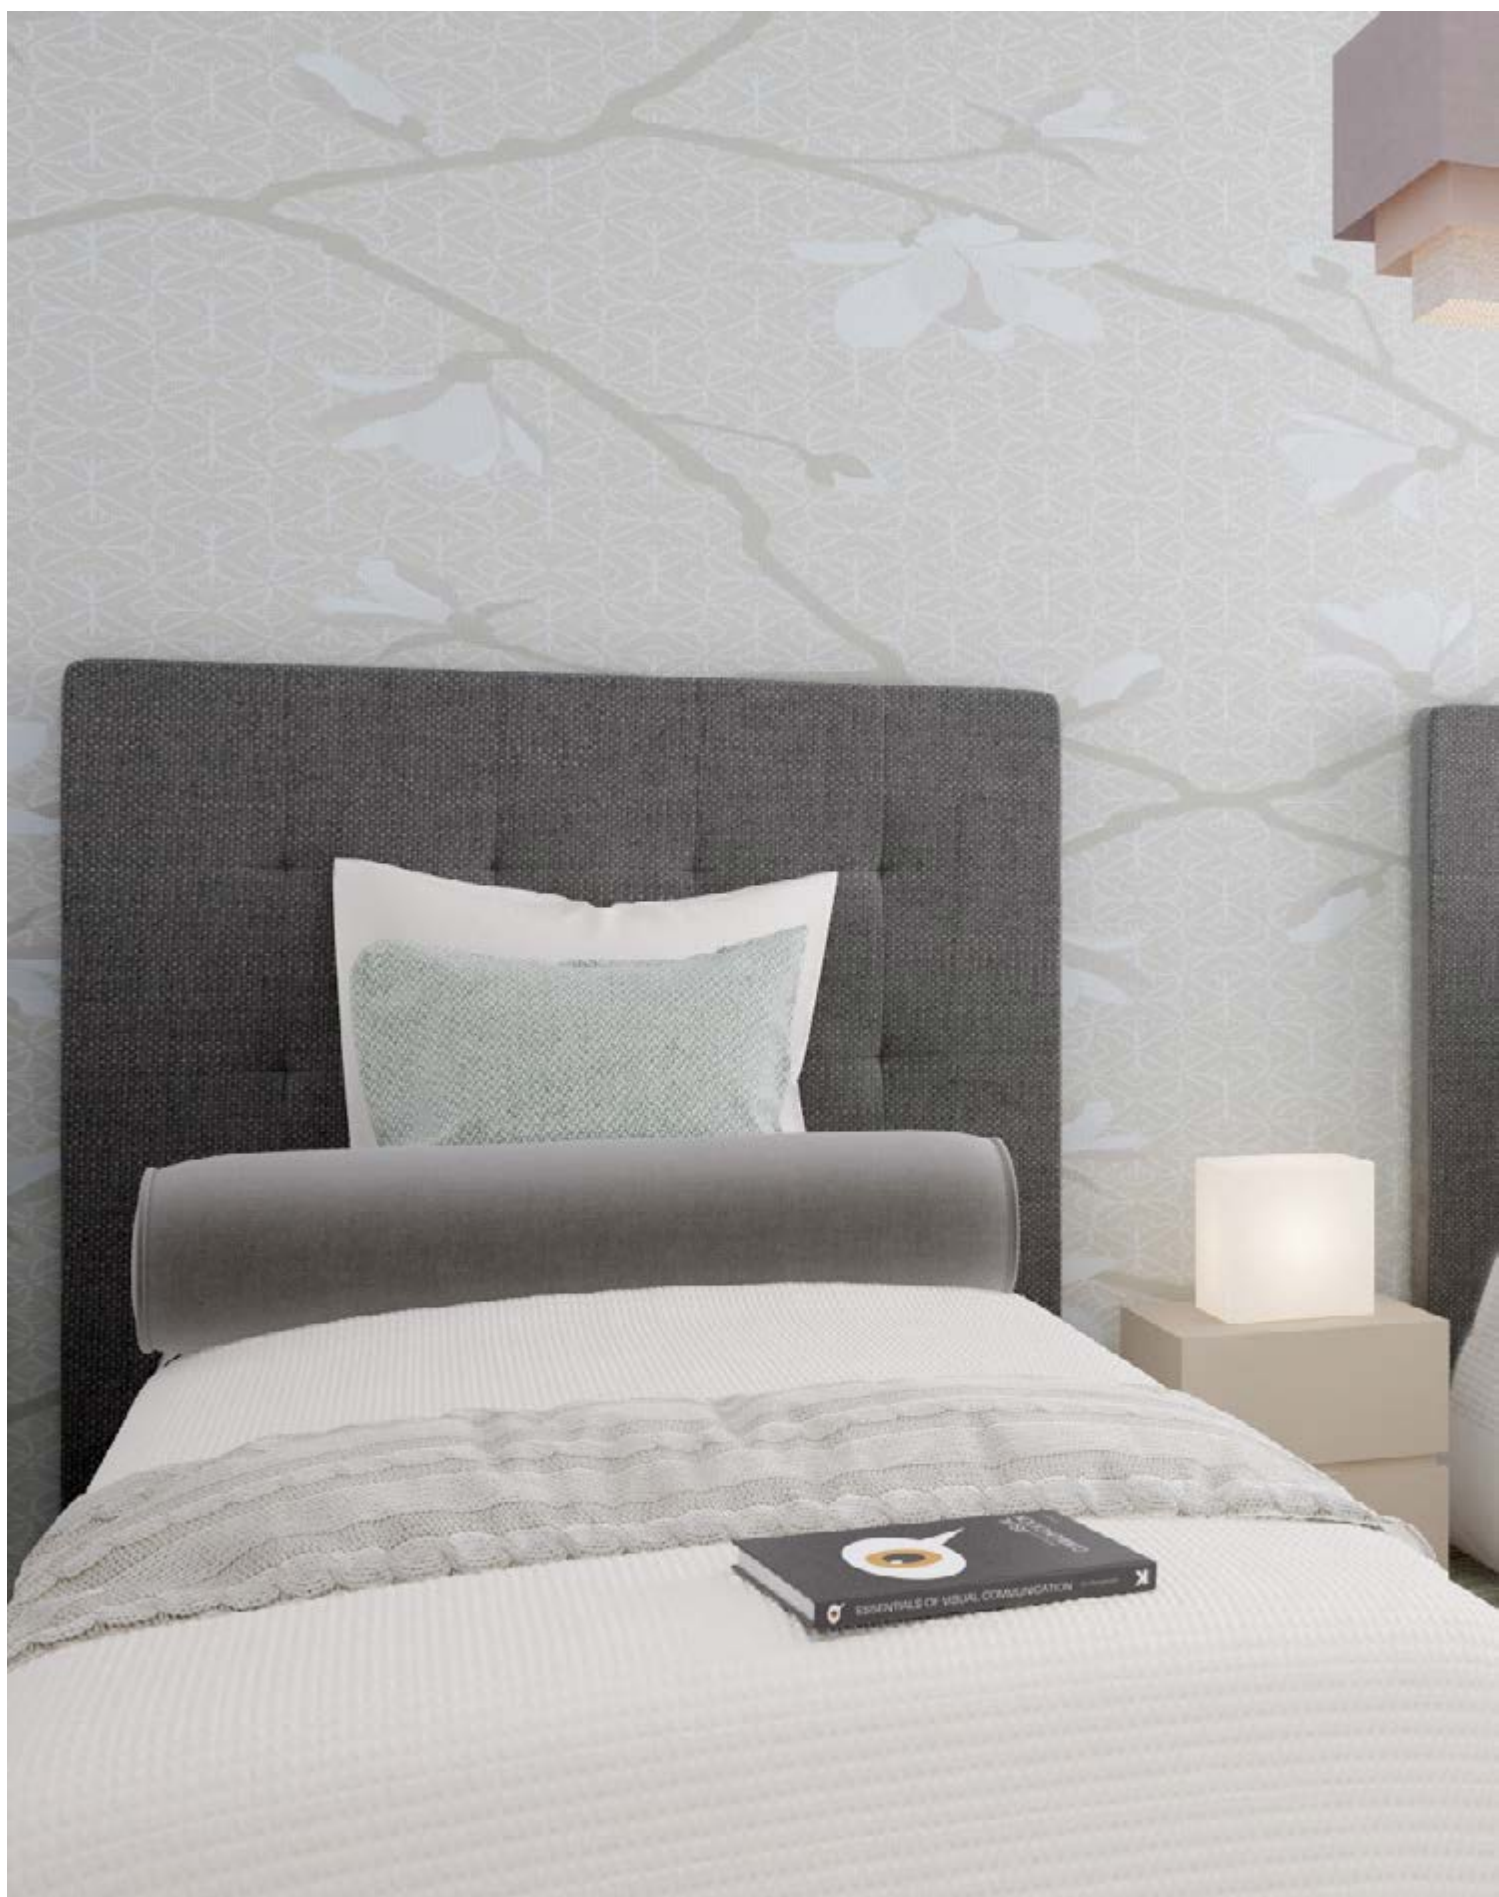

BEDROOM 3 - СПАЛЬНЯ 3 - DORMITORIO 3