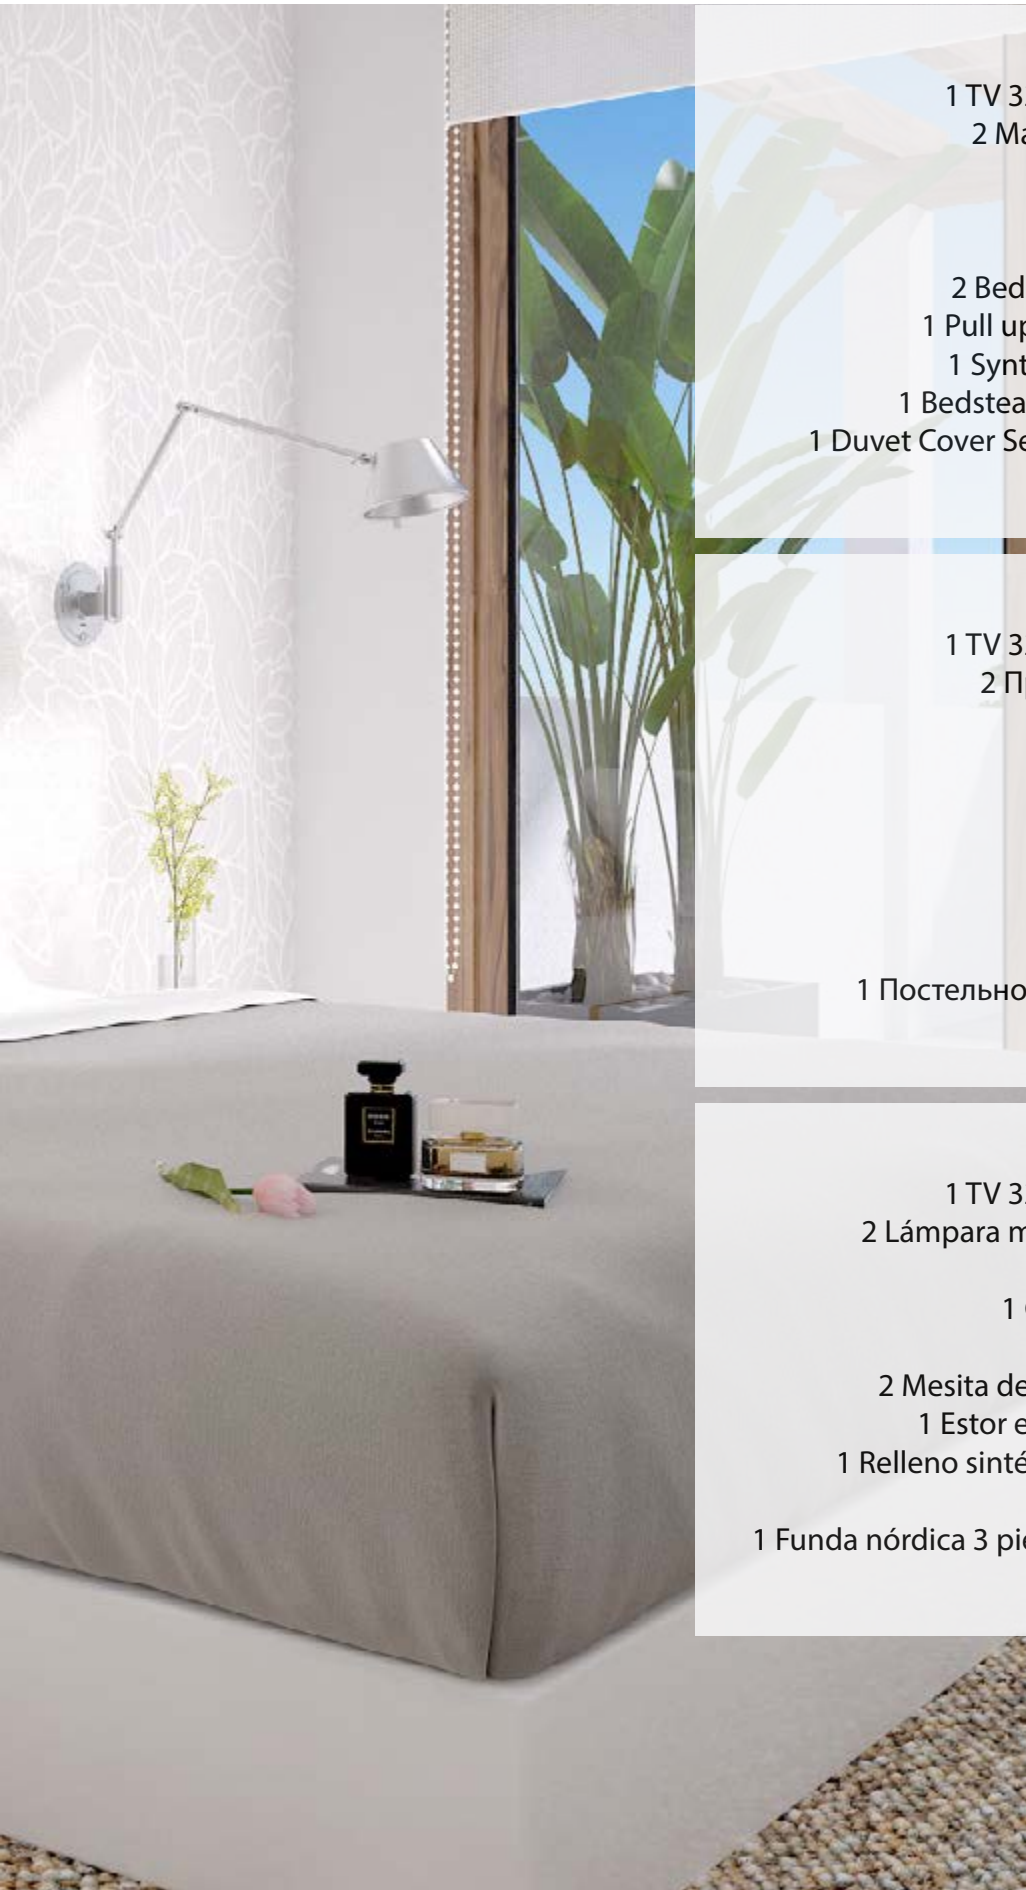

*In 2 bedrooms villas, there will be only 1 corner table
** In 2 bedrroms villas, there will be provided 4 fixed chairs and 2 foldable chairs.
*** Only in 3 bedroom villas

ELEMENTOS INCLUIDOS

- 1 TV 49' Smart TV GRUNDIG 49VLE6621
- 1 Lámpara colgante zona salón
- 5 Halógeno
- 1 Librería modular
- 1 Mesa Centro
- 2 Mesa Rincón*
- 1 Mesa Comedor
- 6 Silla**
- 1 Sofá microfibra 2 plazas***
- 1 Sofá microfibra 3 plazas
- 1 Sillón microfibra relax
- 2 Estor en balconera

- 1 TV 49' Smart TV GRUNDIG 49VLE6621
- 1 Подвесной светильник в гостиной
- 5 Галогеновый светильник
- 1 Книжный шкаф
- 1 Кофейный столик
- 2 Столик*
- 1 Обеденный стол
- 6 Стул**
- 1 Диван 2х местный***
- 1 Диван, микрофибра, 3х местный
- 1 Кресло релакс микрофибра
- 2 Штора

* В виллах с 2 спальнями, будет предоставлен только 1 угловой столик

** В виллах с 2 спальнями, будут предоставлены 4 фиксированных кресла и 2 раскладных кресла

*** Только в виллах с 3 спальнями

MASTER BEDROOM - ГЛАВНАЯ СПАЛЬНЯ - DORMITORIO PRINCIPAL

ITEMS INCLUDED

- 1 TV 32' Smart TV GRUNDIG 32VLE6621
- 2 Main bedroom bed side table lamp
- 1 bedroom hanging lamp
- 1 Headboard for bed of 1.50 mts.
- 1 Mattress 1.50x2.00 mts.
- 2 Bed side table for the main bedroom
- 1 Pull up blind in main bedroom balcony
- 1 Synthetic filling for a bed of 1.50 mts.
- 1 Bedstead with storage space 1,50x2,00m
- 1 Duvet Cover Set (3 piece) for bed of 1.50x2.00m
- 2 Viscoelastic foam pillow