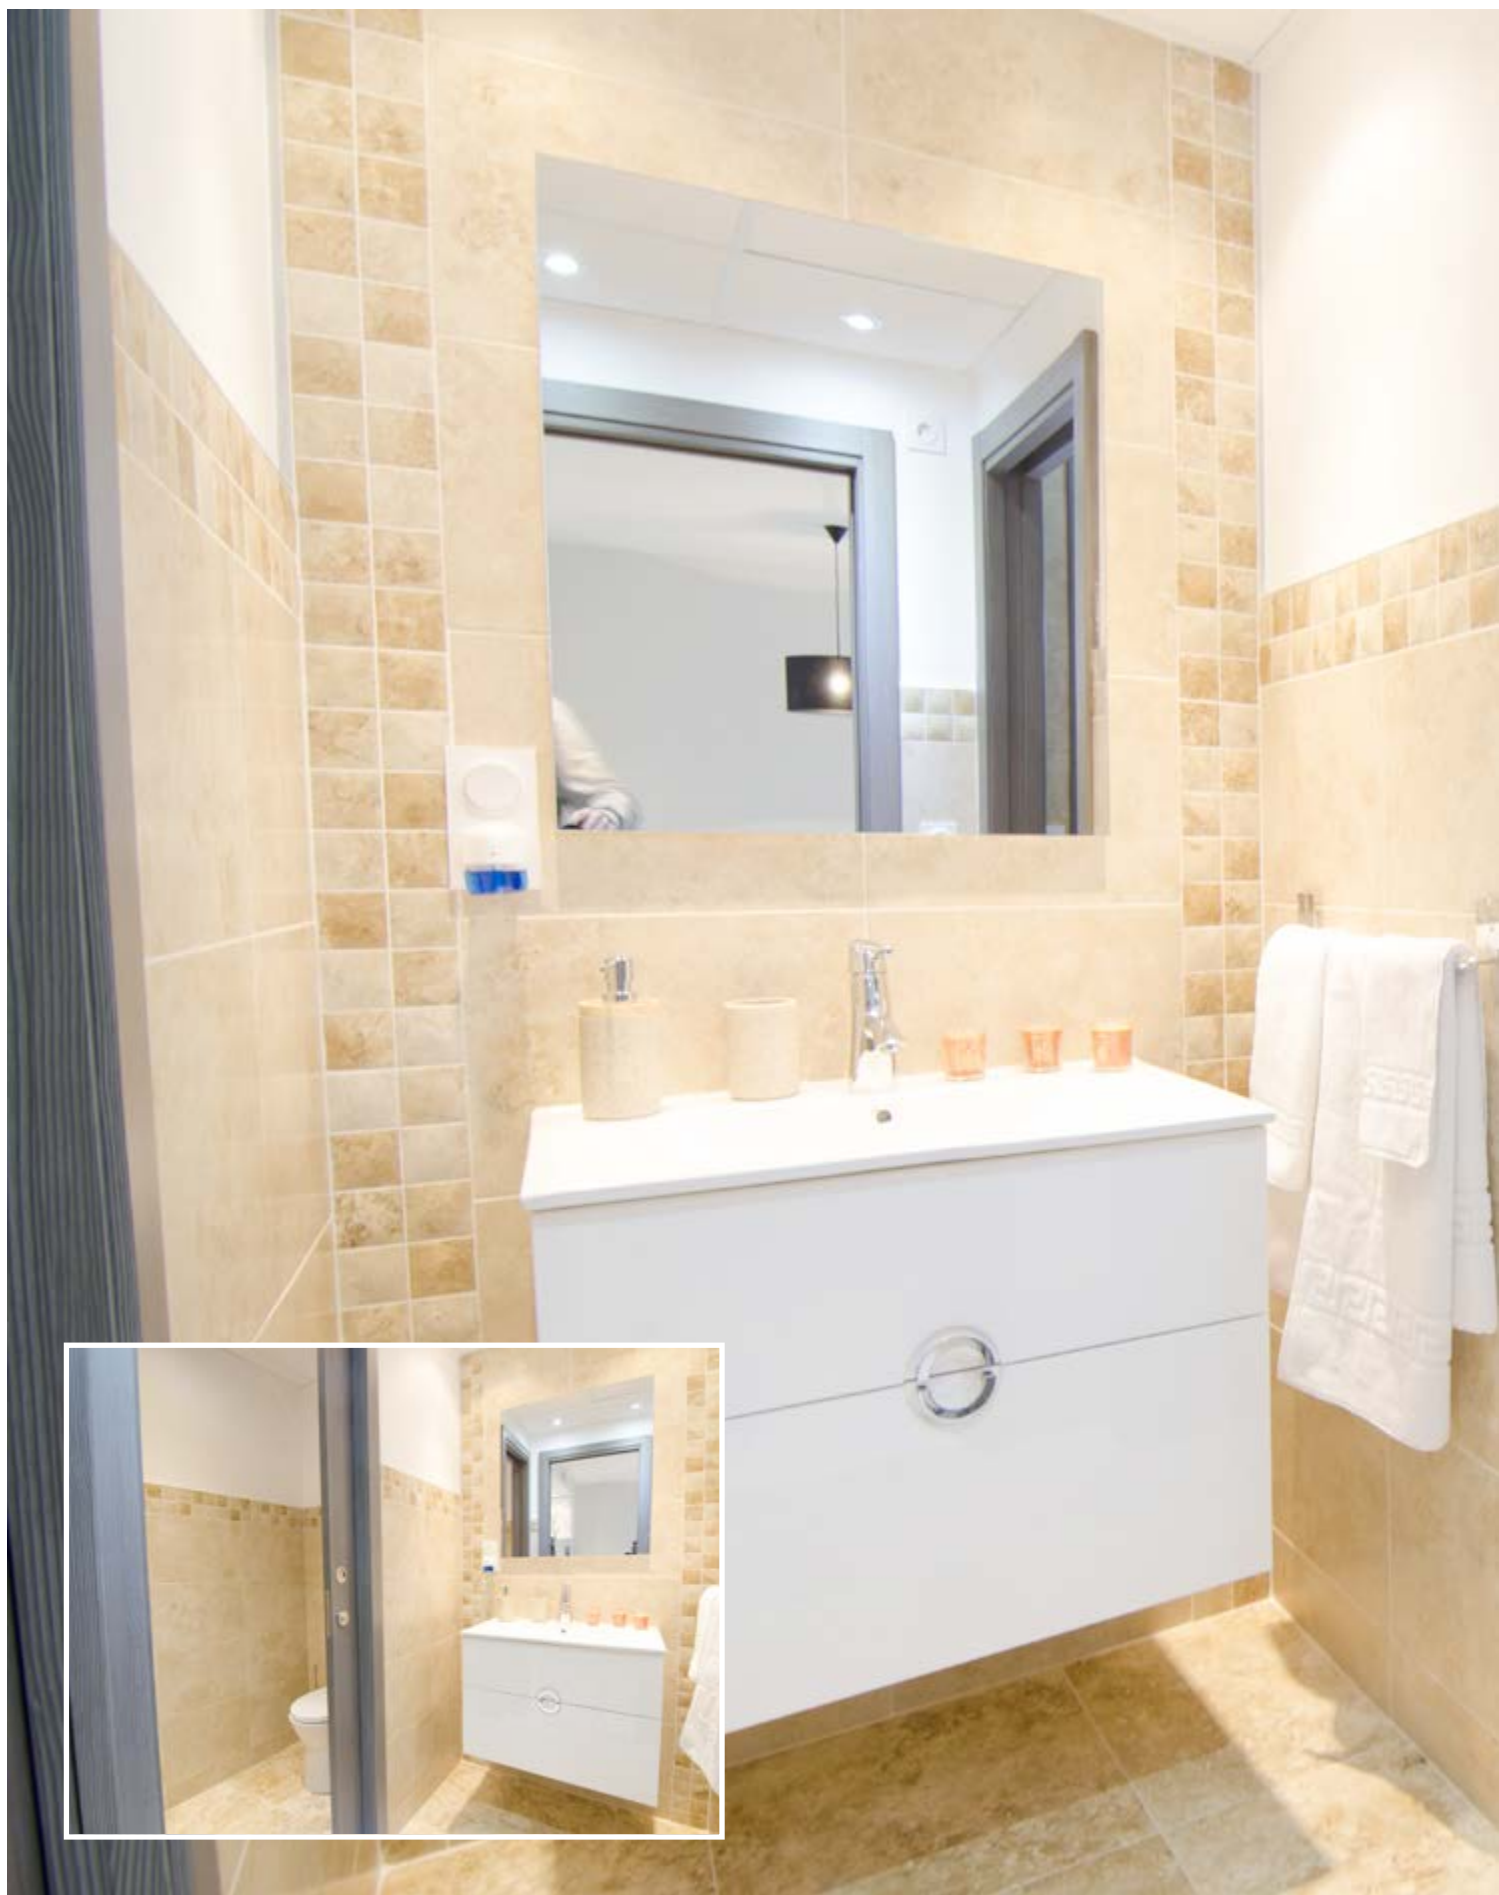

*Bedroom 3 will carry the same equipment as the 2nd bedroom but with varying colors of headboards and bedside table.

СОСТАВНЫЕ ЭЛЕМЕНТЫ

- 1 Прикроватная настольная лампа (спальня 2)
- 1 Плафон
- 1 Изголовье кровати
- 2 Матрац 0.90x2.00м
- 1 Ночной столик (спальня 2)
- 1 Рулонная штора для спальни 2
- 2 Синтетическое одеяло для кровати 0.90x2.00м
- 2 Кровать – база 0,90 x 2,00 м
- 2 Постельное бельё для кровати 0,90x2,00м
- 2 Вискоэластичная подушка

*El dormitorio 3 llevará el mismo equipamiento que el dormitorio 2 pero con la variación de colores de cabeceros y la mesita.

BATHROOMS - ВАННАЯ - BAÑOS

INCLUDED ITEMS MASTER BATHROOM

- 1 Hair dryer
- 1 Down light
- 1 Accessories pack
- 1 Small electric towel rail
- 2 Towel set
- 1 Shower rug