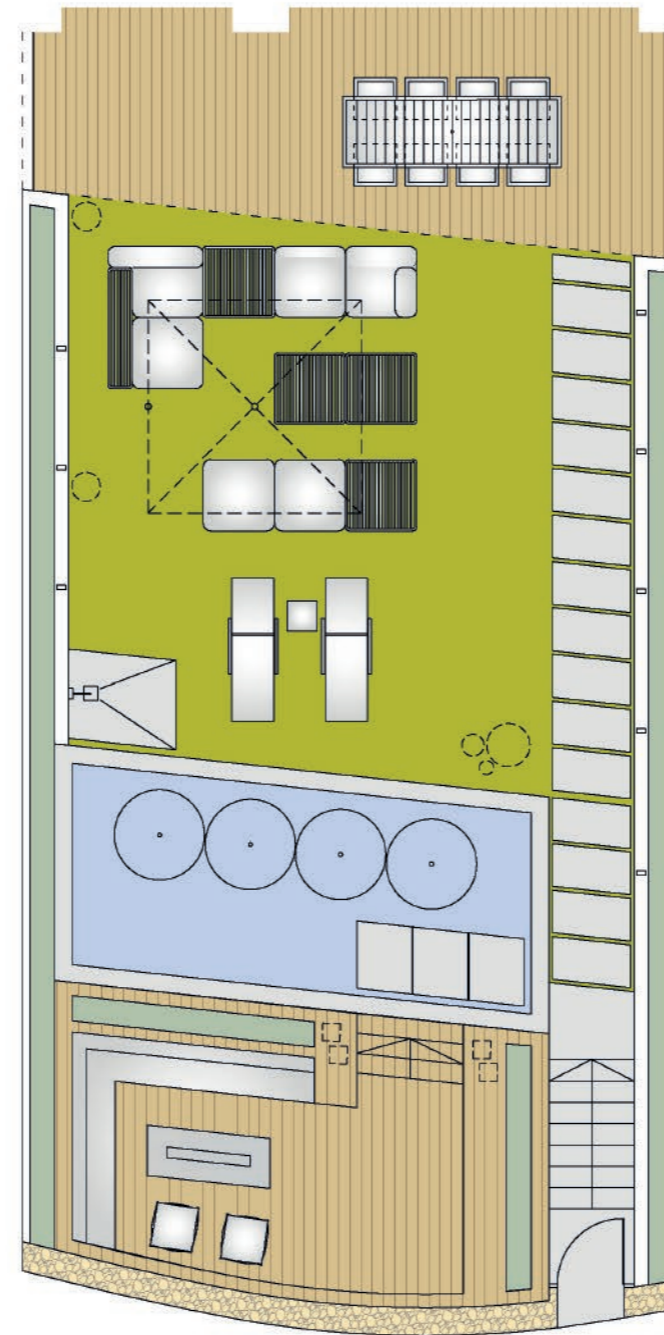

- FUENTE CON 4 CHORROS / FOUNTAIN WITH 4 SPOUTS
- 1 SOMBRILLA / 1 PARASOL
- 2 LÁMPARAS DE PIE ALTAS EXTERIORES LED / 2 LED - LIGHT FLOOR LAMP FOR OUTDOORS
- 1 JUEGO DE LÁMPARAS DE BOLA LED DE 3 UNIDADES / 1 LED-LIGHT BALL-SHAPED LAMP SET, 3 UNITS
- 4 CANDELABROS: 2 GRANDES Y 2 PEQUEÑOS / 4 CANDLESTICKS: 2 LARGE AND 2 SMALL
- 2 TUMBONAS Y MESA AUXILIAR / 2 DECK CHAIRS AND OCCASIONAL TABLE
- COJINES PARA EL SOFÁ DE OBRA / CUSHIONS FOR BUILT-IN SOFA
- 1 ESTUFA DE EXTERIOR / OUTDOOR HEATER
- 2 PUFFS / 2 POUFFES
- 1 MESA Y 8 SILLAS / 1 TABLE AND 8 CHAIRS
- 1 SOFÁ DE DOS PLAZAS / 1 2-SEATER SOFA
- 1 MESA / 1 TABLE
- 1 CHAISE LONGE / 1 CHAISE LONGE
- 2 MESAS CENTRO / 2 CENTRAL TABLE
- 1 MESA LATERAL / 1 SIDE TABLE
- 2 OTOMANAS / 2 OTTOMANS