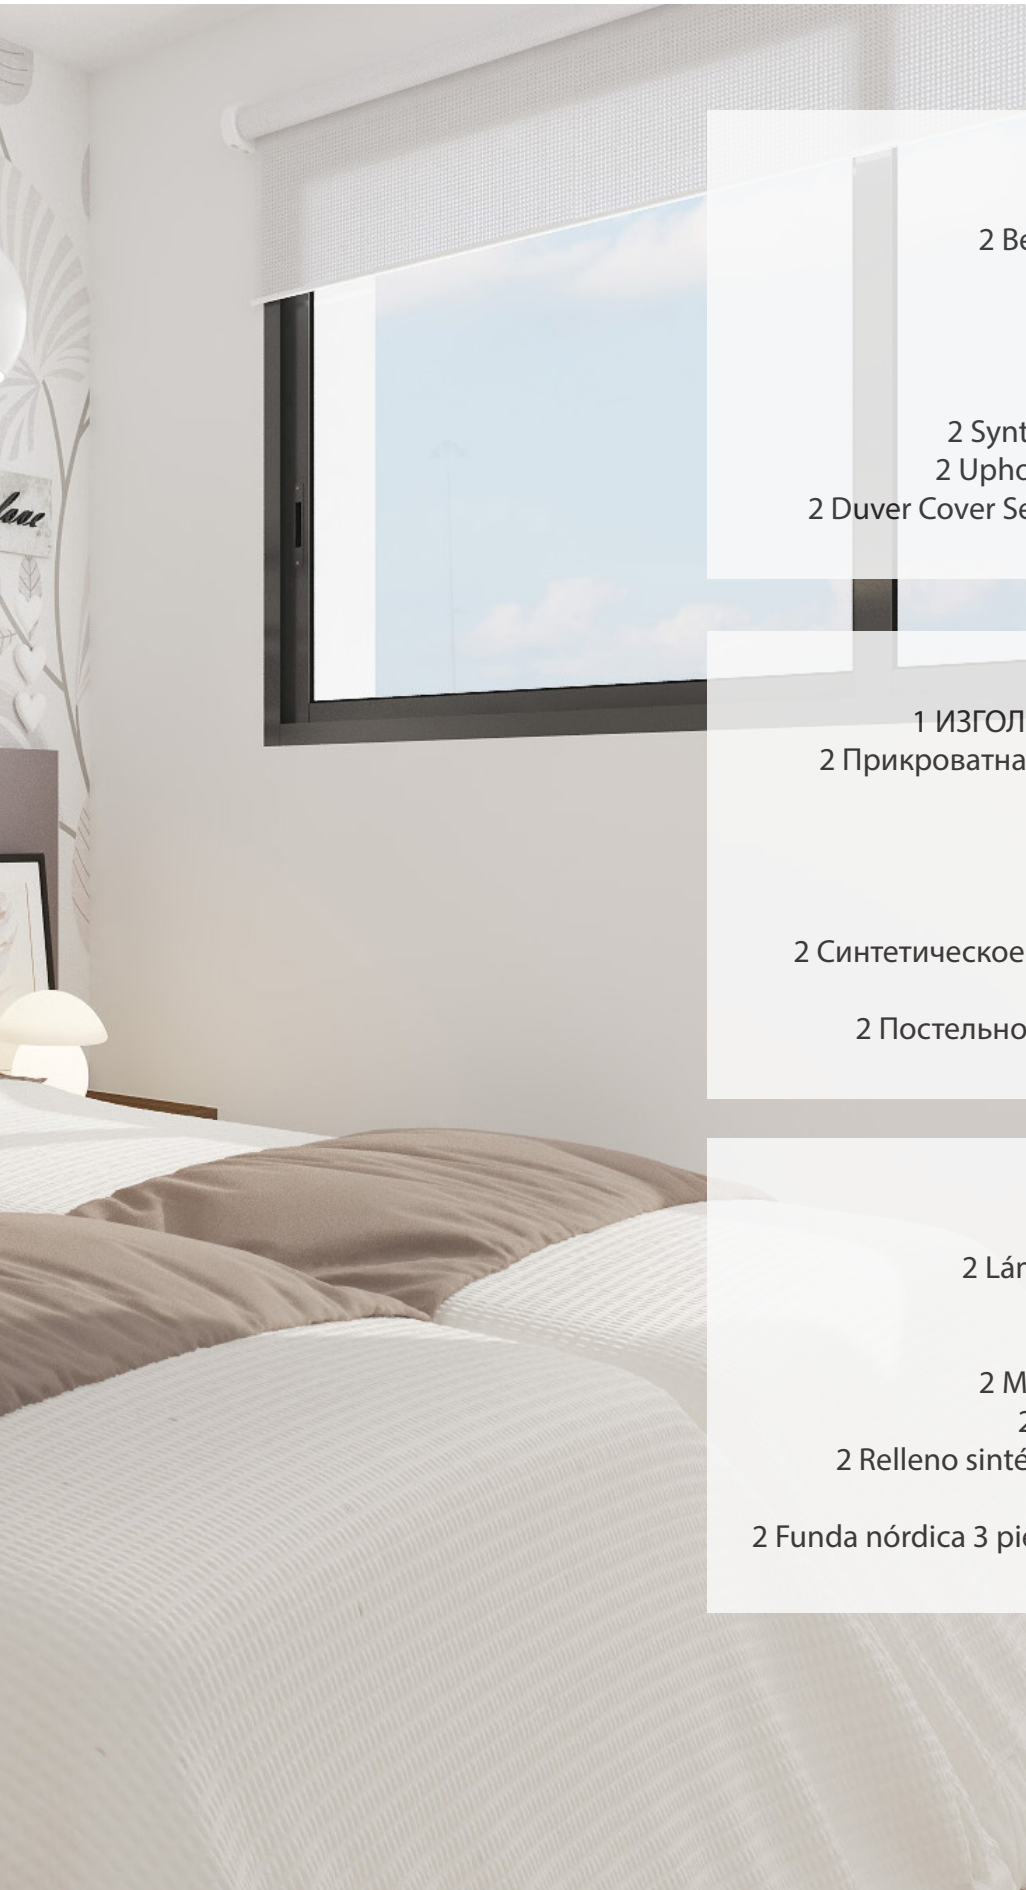

INCLUDED ITEMS

- 1 BED HEAD BEDROOM 3
- 2 Bed side table lamp for bedroom 3
- 1 Ceiling Light. Bedroom 3
- 2 Mattress of 0.90x2.00 mts.
- 2 Bed side table for bedroom 3
- 2 Pull up blind in bedroom 3
- 2 Synthetic filling for a bed of 1.50 mts.
- 2 Upholstered bed base 0,90 x 2,00 mts.
- 2 Duver Cover Set (3 piece) for bed of 0.90x2.00m
- 2 Viscoelastic foam pillow

СОСТАВНЫЕ ЭЛЕМЕНТЫ

- 1 ИЗГОЛОВЬЕ ДЛЯ КРОВАТИ СПАЛЬНЯ 3
- 2 Прикроватная настольная лампа (спальня 3)
- 1 Люстра , спальня 3
- 2 Матрац 0.90x2.00м
- 2 Ночной столик (спальня 3)
- 2 Штора
- 2 Синтетическое одеяло для кровати 0.90x2.00м
- 2 Кровать – база 0,90 x 2,00 м
- 2 Постельное бельё для кровати 0,90x2,00м
- 2 Вискоэластичная подушка

ELEMENTOS INCLUIDOS

- 1 CABECERO DORMITORIO 3
- 2 Lámpara mesita noche dormitorio 3
- 1 Lámpara de techo dormitorio 3
- 2 Colchón de 0.90 X 2.00 mts.
- 2 Mesita de noche para dormitorio 3
- 2 Estor en balconera dormitorio 3
- 2 Relleno sintético para cama de 0,90x2,00 mts.
- 2 Base tapizada 0,90x2,00 mts
- 2 Funda nórdica 3 piezas para cama de 0,90x2,00 mts.
- 2 Almohada visco elástica