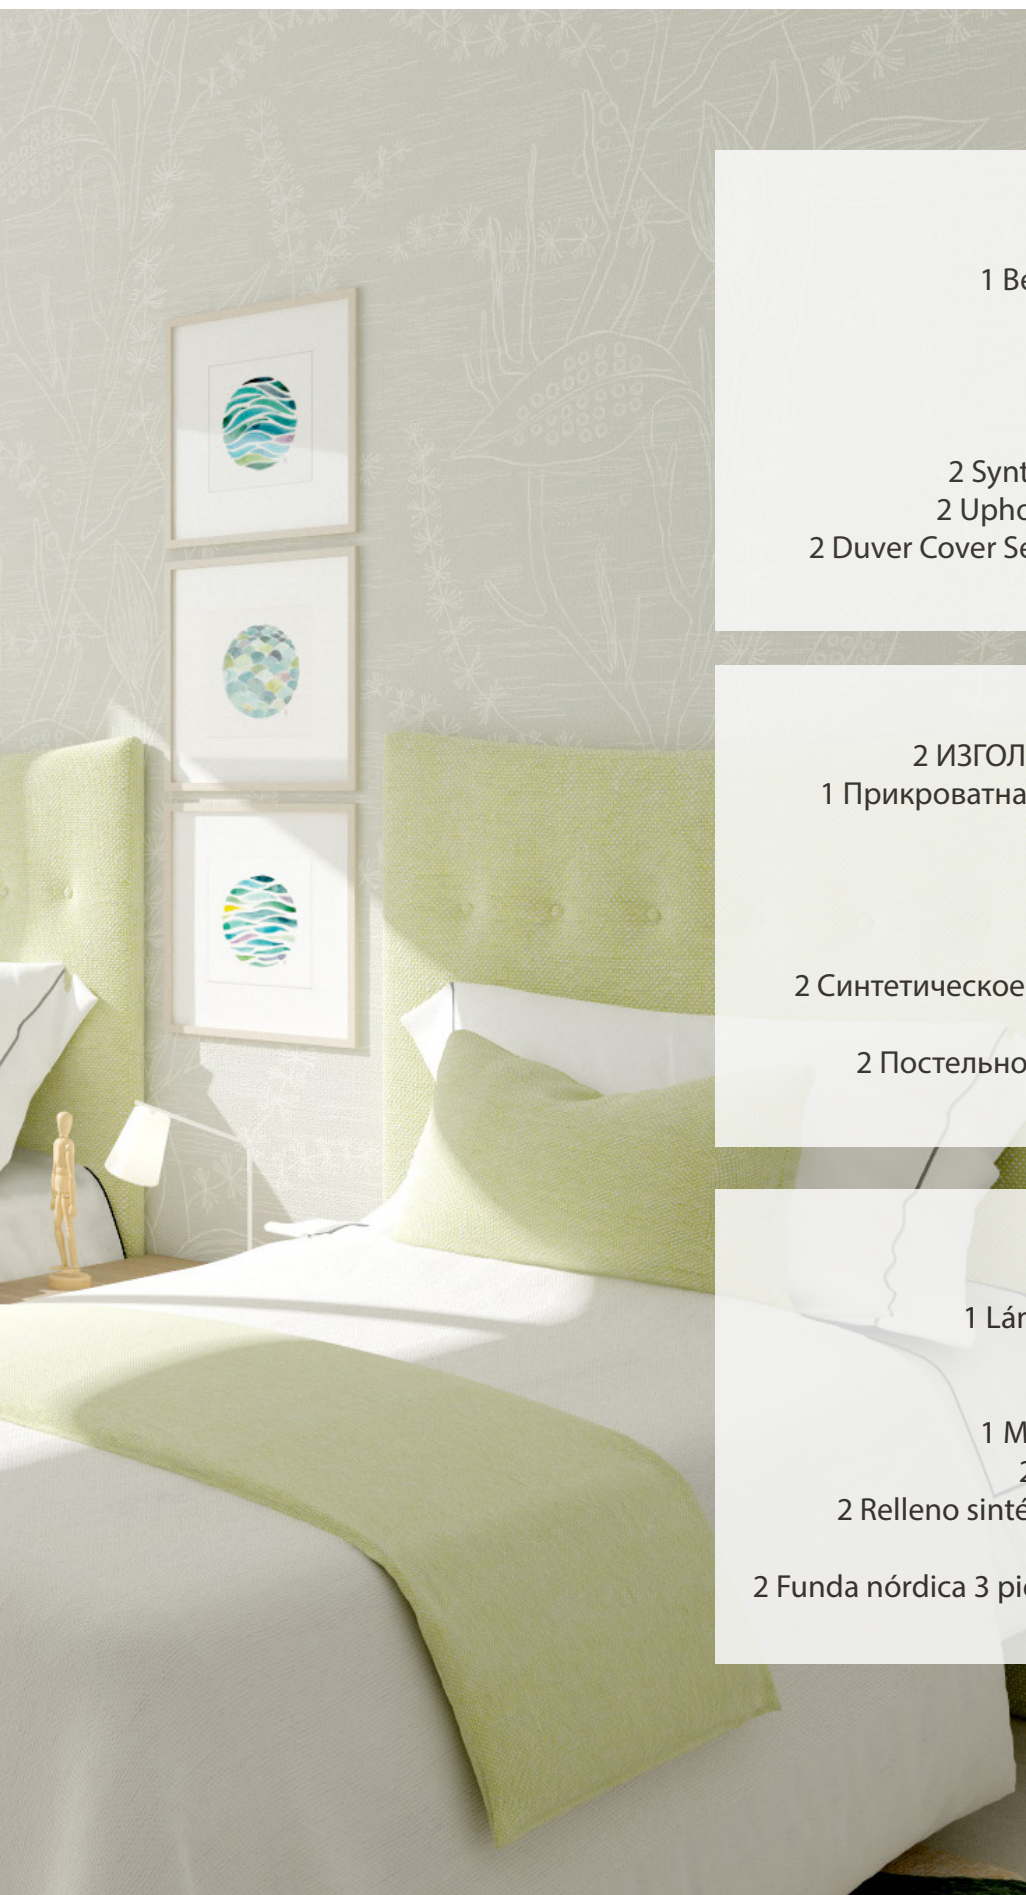

INCLUDED ITEMS

- 2 BED HEAD BEDROOM 2
- 1 Bed side table lamp for bedroom 2
- 1 Ceiling Light. Bedroom 2
- 2 Mattress of 0.90x2.00 mts.
- 1 Bed side table for bedroom 2
- 2 Pull up blind in bedroom 2
- 2 Synthetic filling for a bed of 1.50 mts.
- 2 Upholstered bed base 0,90 x 2,00 mts.
- 2 Duver Cover Set (3 piece) for bed of 0.90x2.00m
- 2 Viscoelastic foam pillow

СОСТАВНЫЕ ЭЛЕМЕНТЫ

- 2 ИЗГОЛОВЬЕ ДЛЯ КРОВАТИ СПАЛЬНЯ 2
- 1 Прикроватная настольная лампа (спальня 2)
- 1 Люстра , спальня 2
- 2 Матрац 0.90x2.00м
- 1 Ночной столик (спальня 2)
- 2 Штора
- 2 Синтетическое одеяло для кровати 0.90x2.00м
- 2 Кровать – база 0,90 x 2,00 м
- 2 Постельное бельё для кровати 0,90x2,00м
- 2 Вискоэластичная подушка

ELEMENTOS INCLUIDOS

- 2 CABECERO DORMITORIO 2
- 1 Lámpara mesita noche dormitorio 2
- 1 Lámpara de techo dormitorio 2
- 2 Colchón de 0.90 X 2.00 mts.
- 1 Mesita de noche para dormitorio 2
- 2 Estor en balconera dormitorio 2
- 2 Relleno sintético para cama de 0,90x2,00 mts.
- 2 Base tapizada 0,90x2,00 mts
- 2 Funda nórdica 3 piezas para cama de 0,90x2,00 mts.
- 2 Almohada visco elástica